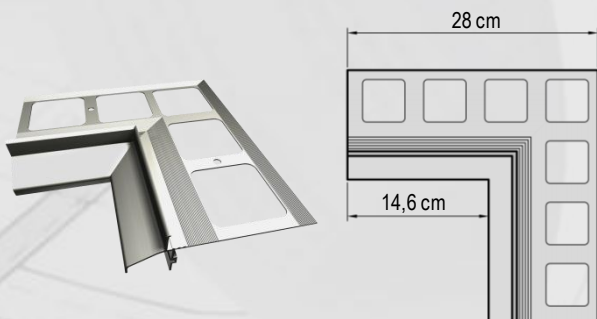

NOWOŚĆ

IZOHAN TB 40

PROFIL TARASOWO-BALKONOWY

Profil okapowy stosowany na tarasach lub balkonach z wykończeniem okładziną ceramiczną

- Posiada otwory odprowadzające wilgoć spod posadzki
- Posiada możliwość systemowego mocowania rynny

Dostępne kolory:

RAL 7024 (graftowy); RAL 7037 (szary); RAL 8019 (brązowy)

NAROŻNIK ZEWNĘTRZNY 90°

NAROŻNIK ZEWNĘTRZNY 135°

NAROŻNIK WEWNĘTRZNY 90°

NAROŻNIK WEWNĘTRZNY 135°

ŁĄCZNIK

UCHWYT RYNNOWY

Umożliwia zastosowanie z systemami rynnowymi GAMRAT 75 lub MARLEY 75.

NAZWA PRODUKTU

OPAKOWANIE

Profil główny (dł. 2 mb)	1 karton / 4 sztuki
Narożnik zewnętrzny 90°	1 karton / 2 sztuki
Narożnik zewnętrzny 135°	1 karton / 2 sztuki
Narożnik wewnętrzny 90°	1 karton / 2 sztuki
Narożnik wewnętrzny 135°	1 karton / 2 sztuki
Zakończenie (lewe + prawe)	1 karton / 2 sztuki
Łączniki	1 karton / 10 sztuk
Uchwyt rynnowy	4 szt. uchwytu + 8 szt. wkrętów