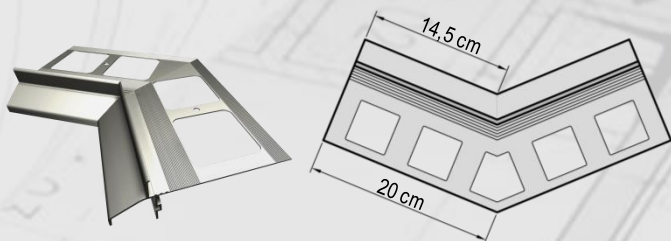

NOWOŚĆ

IZOHAN TB 40

PROFIL TARASOWO-BALKONOWY

Profil okapowy stosowany na tarasach lub balkonach z wykończeniem okładziną ceramiczną

- Posiada otwory odprowadzające wilgoć spod posadzki
- Posiada możliwość systemowego mocowania rynny

Dostępne kolory:

RAL 7024 (graftowy); RAL 7037 (szary); RAL 8019 (brązowy)

NAROŻNIK ZEWNĘTRZNY 90°

NAROŻNIK ZEWNĘTRZNY 135°

NAROŻNIK WEWNĘTRZNY 90°

NAROŻNIK WEWNĘTRZNY 135°

ŁĄCZNIK

UCHWYT RYNNOWY

Umożliwia zastosowanie z systemami rynnowymi GAMRAT 75 lub MARLEY 75.

NAZWA PRODUKTU

OPAKOWANIE

Profil główny (dł. 2 mb)	1 karton / 4 sztuki
Narożnik zewnętrzny 90°	1 karton / 2 sztuki
Narożnik zewnętrzny 135°	1 karton / 2 sztuki
Narożnik wewnętrzny 90°	1 karton / 2 sztuki
Narożnik wewnętrzny 135°	1 karton / 2 sztuki
Zakończenie (lewe + prawe)	1 karton / 2 sztuki
Łączniki	1 karton / 10 sztuk
Uchwyt rynnowy	4 szt. uchwytu + 8 szt. wkrętów