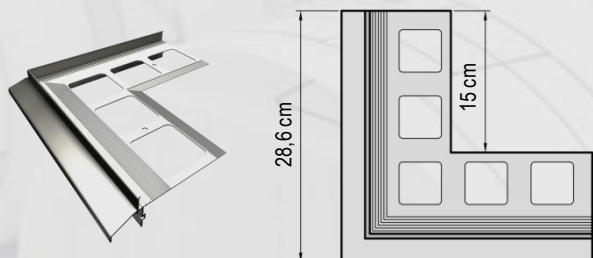

NOWOŚĆ

IZOHAN TB 40

PROFIL TARASOWO-BALKONOWY

Profil okapowy stosowany na tarasach lub balkonach z wykończeniem okładziną ceramiczną

- Posiada otwory odprowadzające wilgoć spod posadzki
- Posiada możliwość systemowego mocowania rynny

Dostępne kolory:

RAL 7024 (graftowy); RAL 7037 (szary); RAL 8019 (brązowy)

NAROŻNIK ZEWNĘTRZNY 90°

NAROŻNIK ZEWNĘTRZNY 135°

NAROŻNIK WEWNĘTRZNY 90°

NAROŻNIK WEWNĘTRZNY 135°

ŁĄCZNIK

UCHWYT RYNNOWY

Umożliwia zastosowanie z systemami rynnowymi GAMRAT 75 lub MARLEY 75.

NAZWA PRODUKTU

OPAKOWANIE

Profil główny (dł. 2 mb)	1 karton / 4 sztuki
Narożnik zewnętrzny 90°	1 karton / 2 sztuki
Narożnik zewnętrzny 135°	1 karton / 2 sztuki
Narożnik wewnętrzny 90°	1 karton / 2 sztuki
Narożnik wewnętrzny 135°	1 karton / 2 sztuki
Zakończenie (lewe + prawe)	1 karton / 2 sztuki
Łączniki	1 karton / 10 sztuk
Uchwyt rynnowy	4 szt. uchwytu + 8 szt. wkrętów