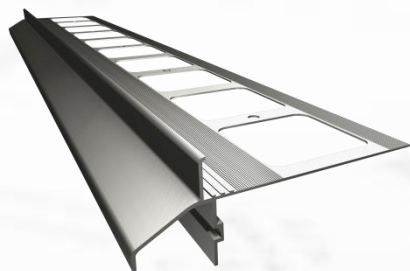

NOWOŚĆ

IZOHAN TB 40

PROFIL TARASOWO-BALKONOWY

Profil okapowy stosowany na tarasach lub balkonach z wykończeniem okładziną ceramiczną

- Posiada otwory odprowadzające wilgoć spod posadzki
- Posiada możliwość systemowego mocowania rynny

Dostępne kolory:

RAL 7024 (graftowy); RAL 7037 (szary); RAL 8019 (brązowy)

NAROŻNIK ZEWNĘTRZNY 90°

NAROŻNIK ZEWNĘTRZNY 135°

NAROŻNIK WEWNĘTRZNY 90°

NAROŻNIK WEWNĘTRZNY 135°

ŁĄCZNIK

UCHWYT RYNNOWY

Umożliwia zastosowanie z systemami rynnowymi GAMRAT 75 lub MARLEY 75.

NAZWA PRODUKTU

OPAKOWANIE

Profil główny (dł. 2 mb)	1 karton / 4 sztuki
Narożnik zewnętrzny 90°	1 karton / 2 sztuki
Narożnik zewnętrzny 135°	1 karton / 2 sztuki
Narożnik wewnętrzny 90°	1 karton / 2 sztuki
Narożnik wewnętrzny 135°	1 karton / 2 sztuki
Zakończenie (lewe + prawe)	1 karton / 2 sztuki
Łączniki	1 karton / 10 sztuk
Uchwyt rynnowy	4 szt. uchwytu + 8 szt. wkrętów