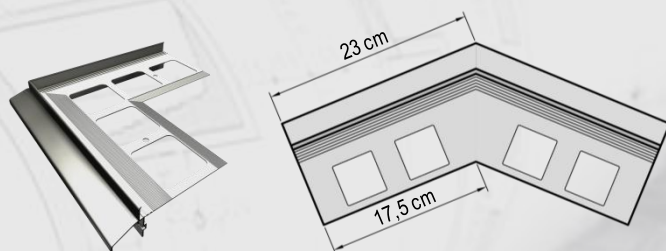

NOWOŚĆ

IZOHAN TB 40

PROFIL TARASOWO-BALKONOWY

Profil okapowy stosowany na tarasach lub balkonach z wykończeniem okładziną ceramiczną

- Posiada otwory odprowadzające wilgoć spod posadzki
- Posiada możliwość systemowego mocowania rynny

Dostępne kolory:

RAL 7024 (graftowy); RAL 7037 (szary); RAL 8019 (brązowy)

NAROŻNIK ZEWNĘTRZNY 90°

NAROŻNIK ZEWNĘTRZNY 135°

NAROŻNIK WEWNĘTRZNY 90°

NAROŻNIK WEWNĘTRZNY 135°

ŁĄCZNIK

UCHWYT RYNNOWY

Umożliwia zastosowanie z systemami rynnowymi GAMRAT 75 lub MARLEY 75.

NAZWA PRODUKTU

OPAKOWANIE

Profil główny (dł. 2 mb)	1 karton / 4 sztuki
Narożnik zewnętrzny 90°	1 karton / 2 sztuki
Narożnik zewnętrzny 135°	1 karton / 2 sztuki
Narożnik wewnętrzny 90°	1 karton / 2 sztuki
Narożnik wewnętrzny 135°	1 karton / 2 sztuki
Zakończenie (lewe + prawe)	1 karton / 2 sztuki
Łączniki	1 karton / 10 sztuk
Uchwyt rynnowy	4 szt. uchwytu + 8 szt. wkrętów